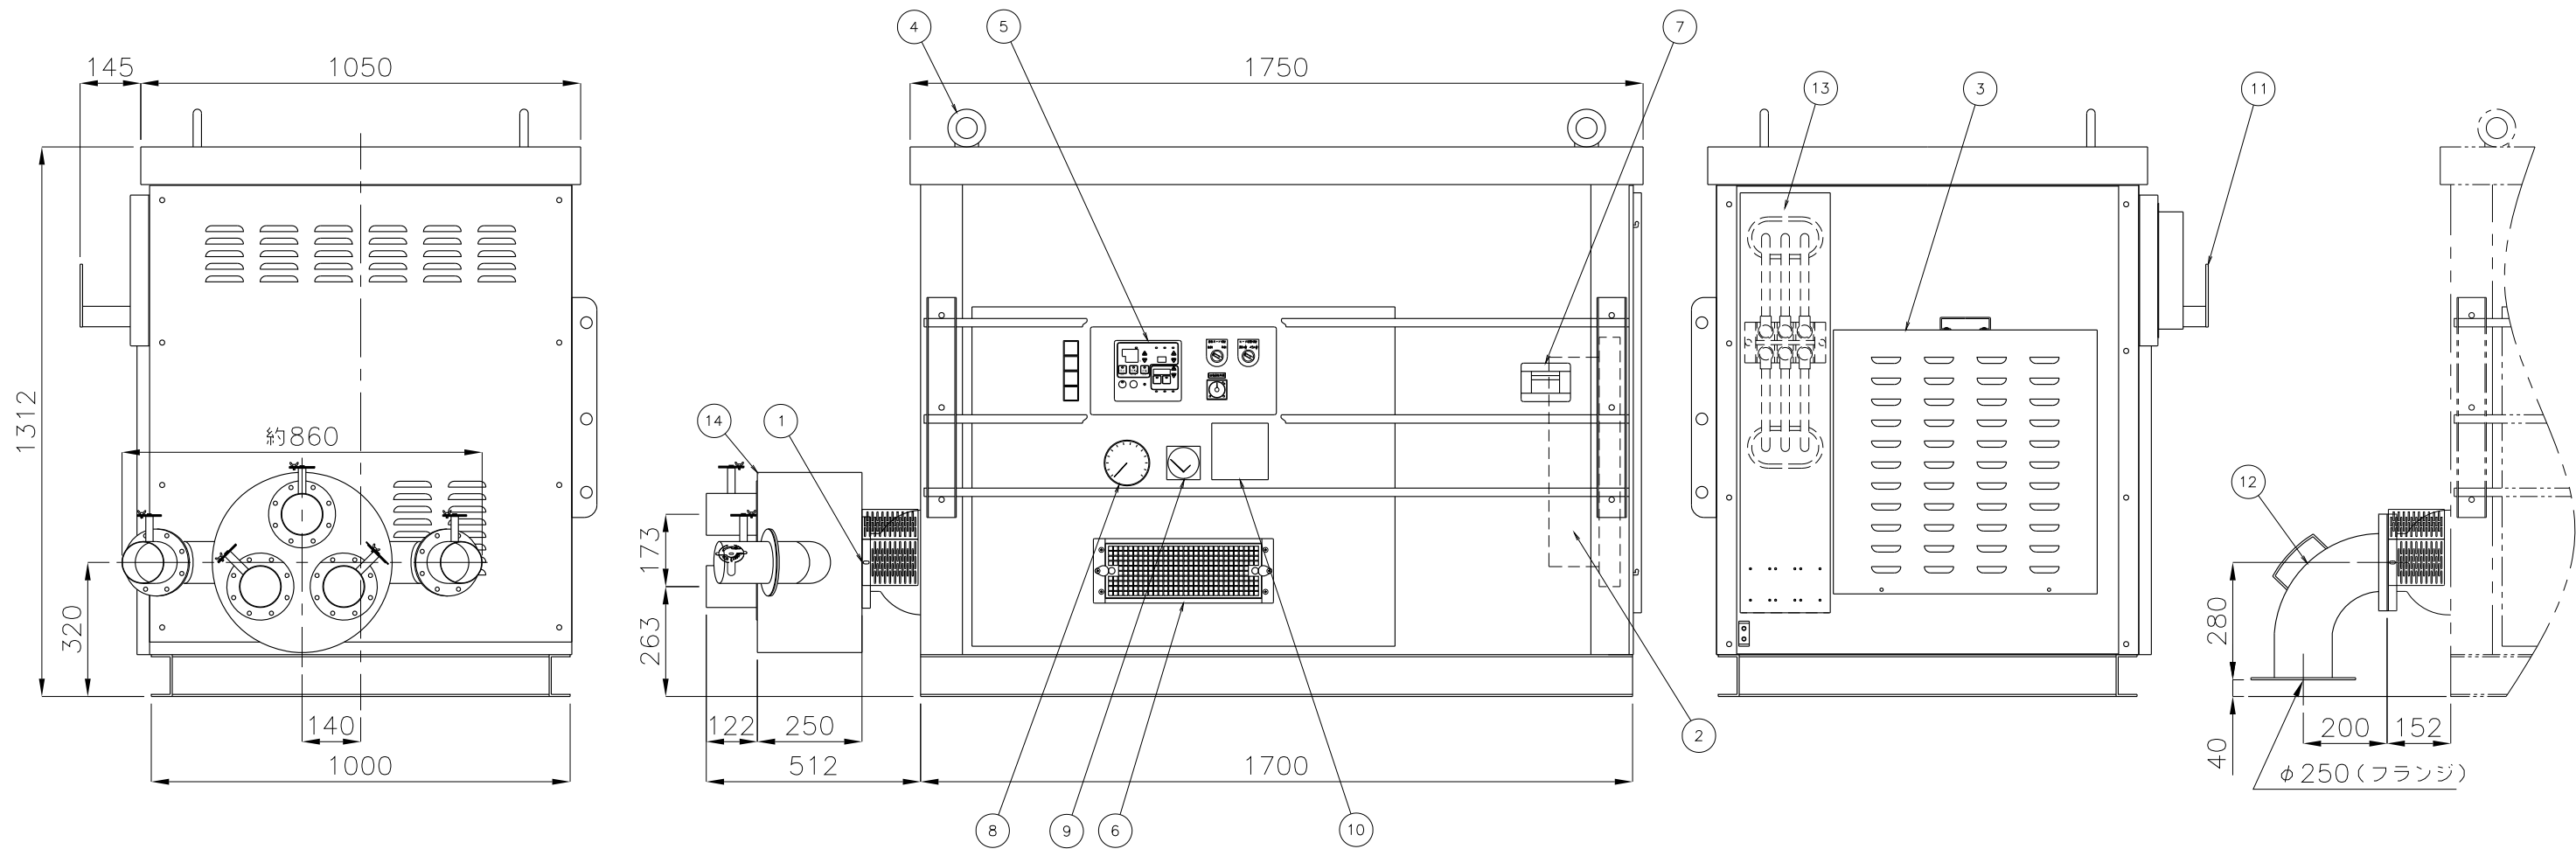

No.	名称
①	熱風吐出口 125A
②	吸入口 フィルタ
③	フィルタメンテパネル
④	アイボルト M24
⑤	操作盤
⑥	操作盤内用 フィルタ
⑦	ELB(ブレーカ)
⑧	風圧計
⑨	差圧計
⑩	風量換算グラフ
⑪	電源コードフック
⑫	下向き90°エルボ
⑬	電源端子台カバー
⑭	マルチ分岐ヘッド

概算質量 900kg±5%

③					製図	設計	尺度	図番	配布先	営業	株式会社 関西電熱 Kansai Electric Heat Corp.	仕向	図面名称
②					小野		1:16	2004020NO-03		資材購買		様	X-5MS 外形図
①								File name		総合組立			
No.	修正内容	場所	日付	数	担当			X-5MS 外形図		金属加工			