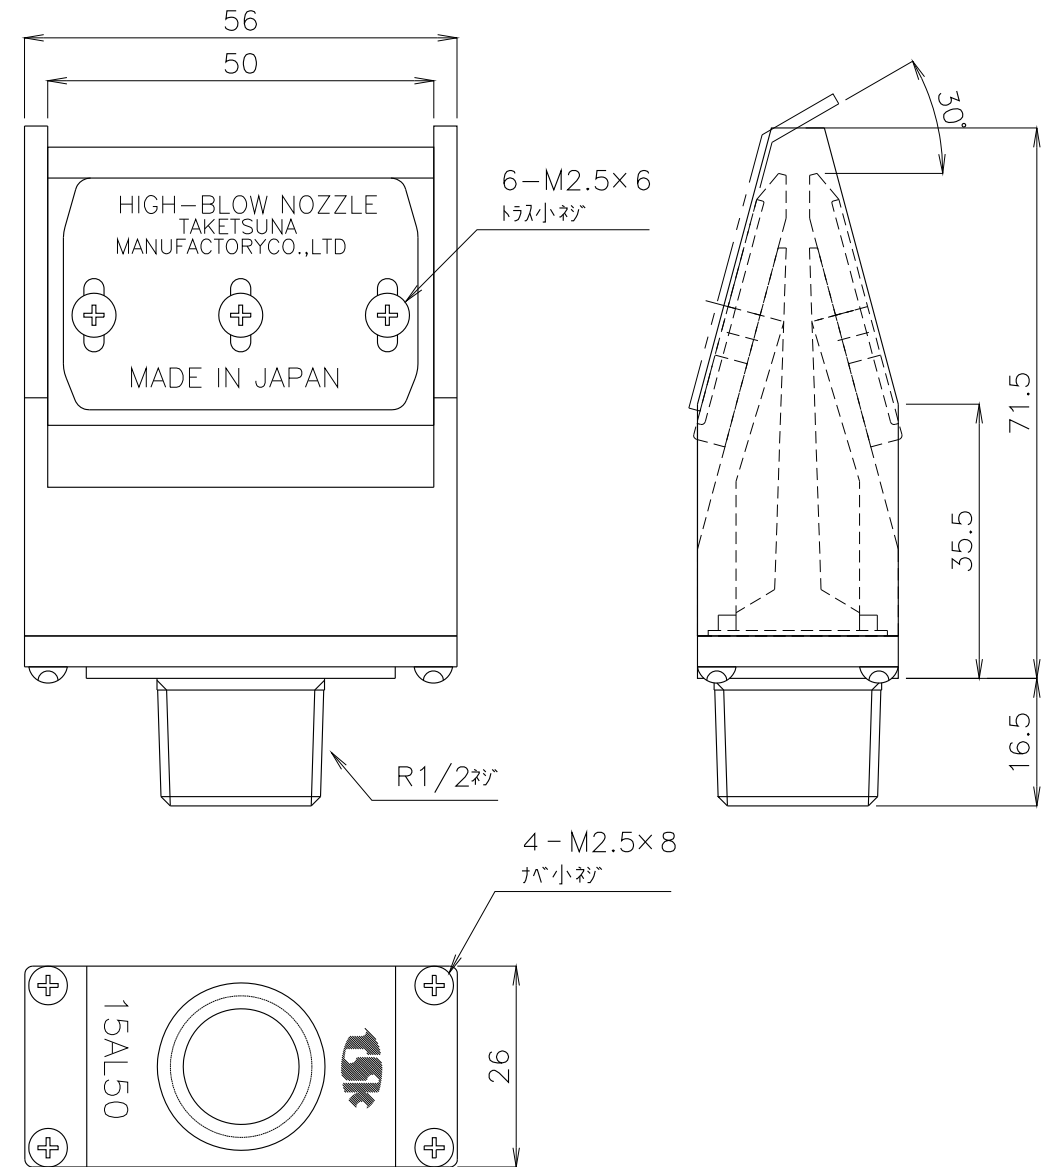

No.	名称	個数	材質	処理	備考
1	15A50-30°				
2	15A50-60°				
3	15A50-90°				

ハイローアルミニ用吐出角度変換プレート

ハイローアルミニ用吐出角度変換プレート 15A50-60° 装着イメージ

△				
△				
△				
No.	変更内容	変更日付	数	担当

製図	設計	承認	尺度	図番
----	----	----	----	----

210630MN-01  
File No.  
ハイローアルミニ用吐出角度変換プレート 15A50

配布先	<input type="checkbox"/> 営業 <input type="checkbox"/> 資材購買 <input type="checkbox"/> 総合組立 <input type="checkbox"/> 金属加工
-----	--

株式会社 関西電熱  
Kansai Electric Heat Corp.

仕向

名称 ハイローアルミニ用  
吐出角度変換プレート  
15A50