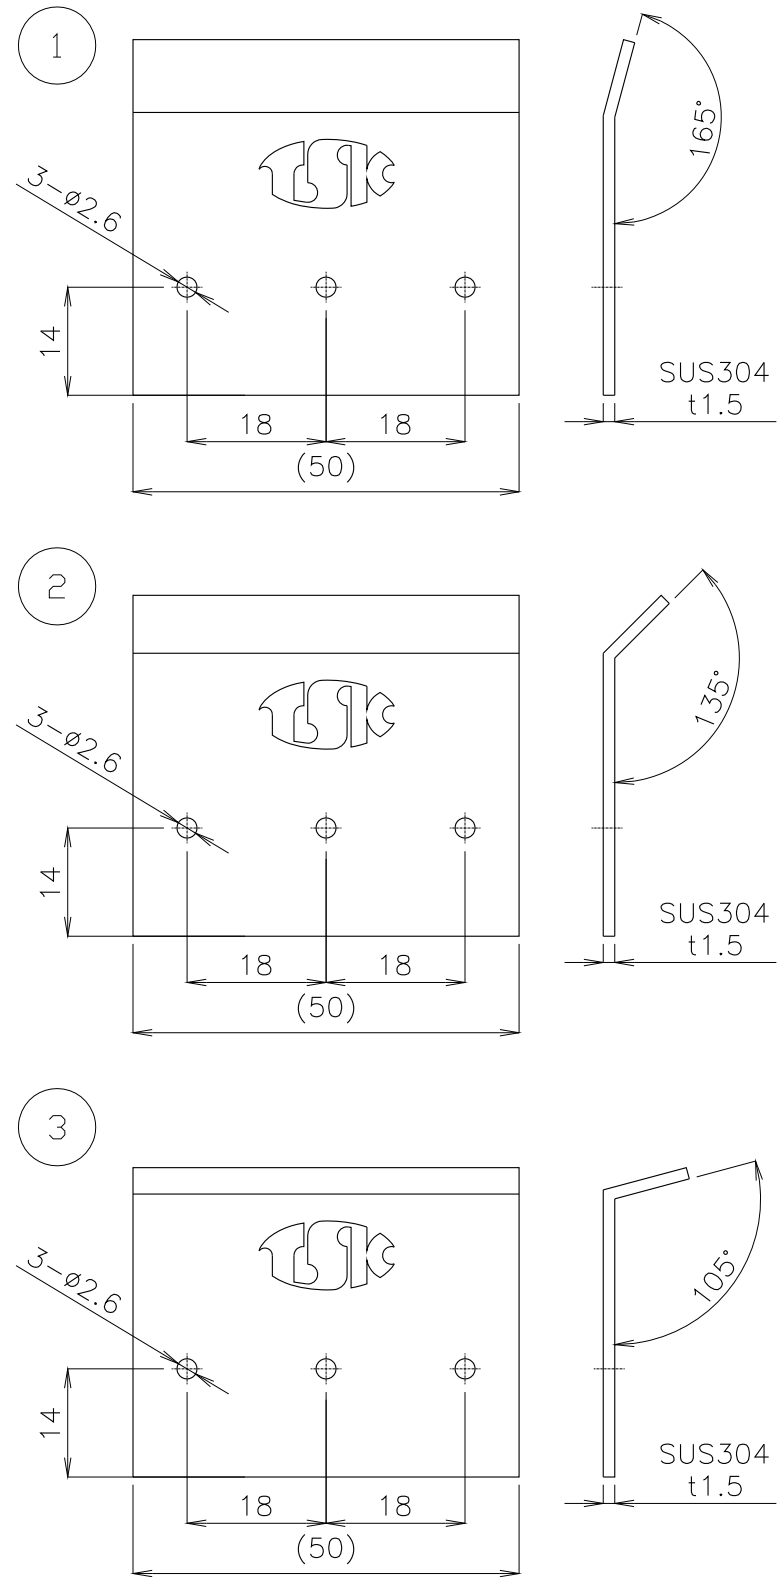

No.	名称	個数	材質	処理	備考
1	15A50-30°				
2	15A50-60°				
3	15A50-90°				

ハイローアルミニ用吐出角度変換プレート

ハイローアルミニ用吐出角度変換プレート 15A50-60° 装着イメージ

△				
△				
△				
No.	変更内容	変更日付	数	担当

製図	設計	承認	尺度	図番
----	----	----	----	----

210630MN-01  
File No.  
ハイローアルミニ用吐出角度変換プレート 15A50

配布先	<input type="checkbox"/> 営業 <input type="checkbox"/> 資材購買 <input type="checkbox"/> 総合組立 <input type="checkbox"/> 金属加工
-----	--

株式会社 関西電熱  
Kansai Electric Heat Corp.

仕向

名称 ハイローアルミニ用  
吐出角度変換プレート  
15A50