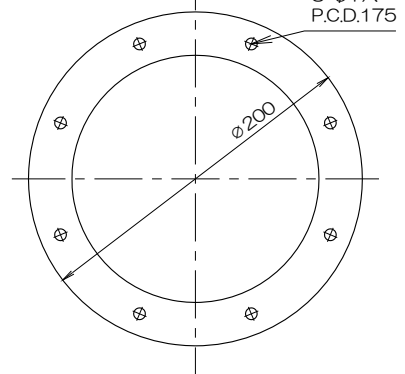

質量 1560g
T管 4T150 ABCF

質量 1120g
フランジ付T管 4T 150B(C)F

質量 1340g
フランジ付T管 4T 150 AB(C)F

質量 1120g
T管 4T150 AF

No.	修正内容	場所	日付	数	担当	製図	設計	尺度	図番	配布	営業	資材購買	総合組立	金属加工	仕向	図面名称
								1:F	230517MN-08							
								File name	フランジ付T管4T150 A,B,C	株式会社 関西電熱		Kansai Electric Heat Corp.				