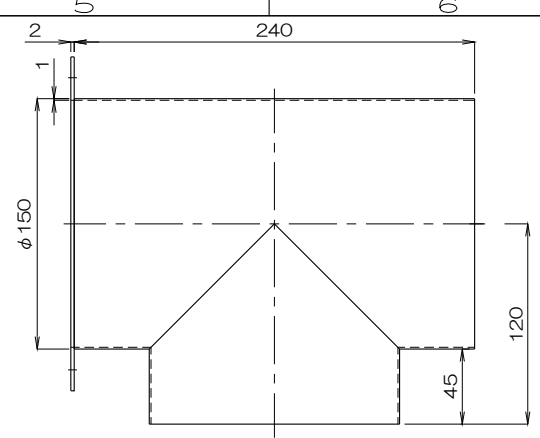

質量 1560g
T管 4T150 ABCF

質量 1120g
フランジ付T管 4T 150B(C)F

質量 1340g
フランジ付T管 4T 150 AB(C)F

質量 1120g
T管 4T150 AF

No.	修正内容	場所	日付	数	担当	製図	設計	尺度	図番	配布	営業	資材購買	総合組立	金属加工	仕向	図面名称
								1:F	230517MN-08							
								File name	フランジ付T管4T150 A,B,C	株式会社 関西電熱		Kansai Electric Heat Corp.				