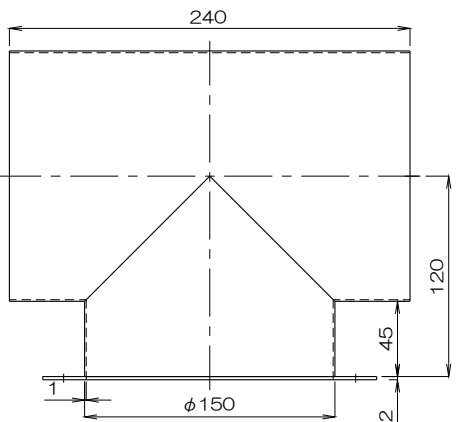

質量 1560g
T管 4T150 ABCF

質量 1120g
フランジ付T管 4T 150B(C)F

質量 1340g
フランジ付T管 4T 150 AB(C)F

質量 1120g
T管 4T150 AF

No.	修正内容	場所	日付	数	担当	製図	設計	尺度	図番	配布	営業	資材購買	総合組立	金属加工	仕向	図面名称
								1:F	230517MN-08							
								File name	フランジ付T管4T150 A,B,C	株式会社 関西電熱		Kansai Electric Heat Corp.				