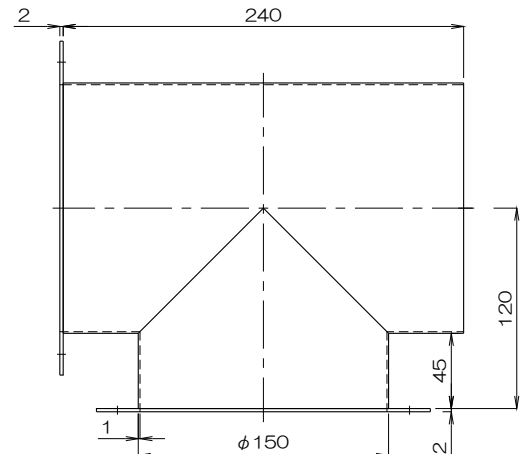

質量 1560g
T管 4T150 ABCF

質量 1120g
フランジ付T管 4T 150B(C)F

質量 1340g
フランジ付T管 4T 150 AB(C)F

質量 1120g
T管 4T150 AF

No.	修正内容	場所	日付	数	担当	製図	設計	尺度	図番	配布	営業	資材購買	総合組立	金属加工	仕向	図面名称
								1:F	230517MN-08							
								File name	フランジ付T管4T150 A,B,C	株式会社 関西電熱		Kansai Electric Heat Corp.				