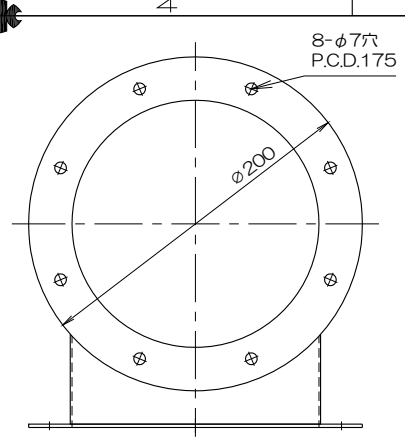

質量 1560g
T管 4T150 ABCF

質量 1120g
フランジ付T管 4T 150B(C)F

質量 1340g
フランジ付T管 4T 150 AB(C)F

質量 1120g
T管 4T150 AF

No.	修正内容	場所	日付	数	担当	製図	設計	尺度	図番	配布	営業	資材購買	総合組立	金属加工	仕向	図面名称
								1:F	230517MN-08							
								File name	フランジ付T管4T150 A,B,C	株式会社 関西電熱		Kansai Electric Heat Corp.				