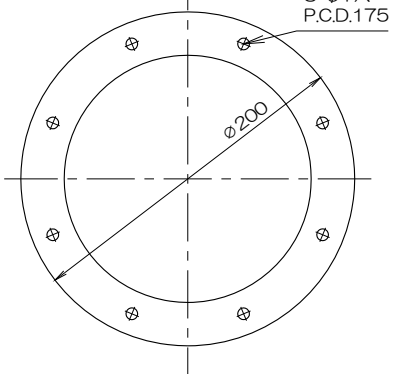

質量 1560g
T管 4T150 ABCF

質量 1120g
フランジ付T管 4T 150B(C)F

質量 1340g
フランジ付T管 4T 150 AB(C)F

質量 1120g
T管 4T150 AF

No.	修正内容	場所	日付	数	担当	製図	設計	尺度	図番	配布	営業	資材購買	総合組立	金属加工	仕向	図面名称
								1:F	230517MN-08							
								File name	フランジ付T管4T150 A,B,C	株式会社 関西電熱		Kansai Electric Heat Corp.				