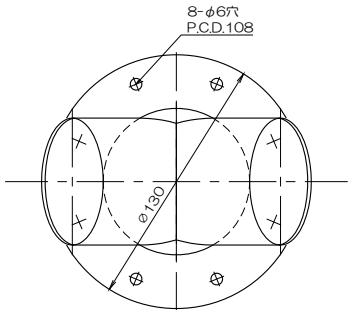

質量 558g
フランジ付異径Y管4RY75F×65BCF

質量 319g
フランジ付異径Y管4RY75×65IB/CF

質量 360g
フランジ付異径Y管4RY75F×65

質量 459g
フランジ付異径Y管4RY75F×65IB/CF

No.	修正内容	場所	日付	数	担当	製図	設計	尺度 1:F	図番 230606MN-05	配 布 先	営業	仕向	図面名称 外形図
									File name		資材購買		