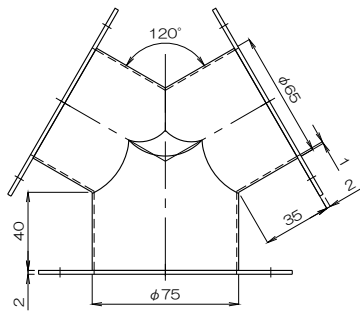

質量 558g
フランジ付異径Y管4RY75F×65BCF

質量 319g
フランジ付異径Y管4RY75×65IB/CF

質量 360g
フランジ付異径Y管4RY75F×65

質量 459g
フランジ付異径Y管4RY75F×65IB/CF

No.	修正内容	場所	日付	数	担当	製図	設計	尺度 1:F	図番 230606MN-05	配 布 先	営業	仕向	図面名称 外形図
									File name		資材購買		