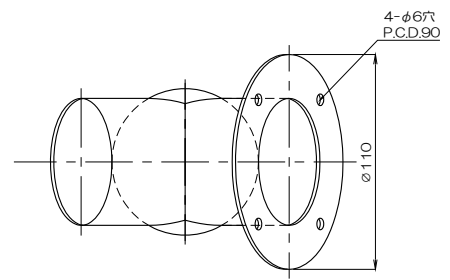

質量 558g
フランジ付異径Y管4RY75F×65BCF

質量 319g
フランジ付異径Y管4RY75×65IB/CF

質量 360g
フランジ付異径Y管4RY75F×65

質量 459g
フランジ付異径Y管4RY75F×65IB/CF

No.	修正内容	場所	日付	数	担当	製図	設計	尺度 1:F	図番 230606MN-05	配 布 先	営業	仕向	図面名称 外形図
									File name		資材購買		