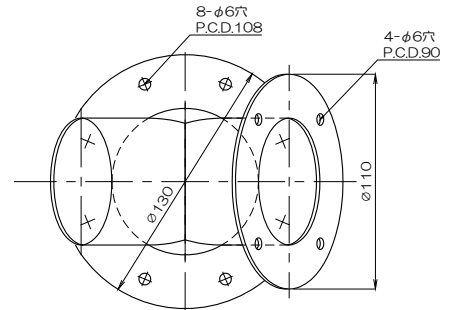

質量 558g
フランジ付異径Y管4RY75F×65BCF

質量 319g
フランジ付異径Y管4RY75×65IB/CF

質量 360g
フランジ付異径Y管4RY75F×65

質量 459g
フランジ付異径Y管4RY75F×65IB/CF

No.	修正内容	場所	日付	数	担当	製図	設計	尺度 1:F	図番 230606MN-05	配 布 先	営業	仕向	図面名称 外形図
									File name		資材購買		