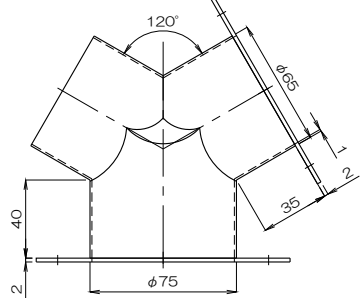

質量 558g
フランジ付異径Y管4RY75F×65BCF

質量 319g
フランジ付異径Y管4RY75×65IB/CF

質量 360g
フランジ付異径Y管4RY75F×65

質量 459g
フランジ付異径Y管4RY75F×65IB/CF

No.	修正内容	場所	日付	数	担当	製図	設計	尺度 1:F	図番 230606MN-05	配 布 先	営業	仕向	図面名称 外形図
									File name		資材購買		