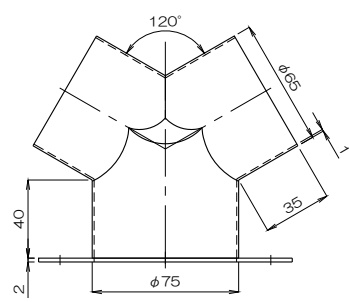

質量 558g
フランジ付異径Y管4RY75F×65BCF

質量 319g
フランジ付異径Y管4RY75×65IB/CF

質量 360g
フランジ付異径Y管4RY75F×65

質量 459g
フランジ付異径Y管4RY75F×65IB/CF

No.	修正内容	場所	日付	数	担当	製図	設計	尺度 1:F	図番 230606MN-05	配 布 先	営業	仕向	図面名称 外形図
									File name		資材購買		