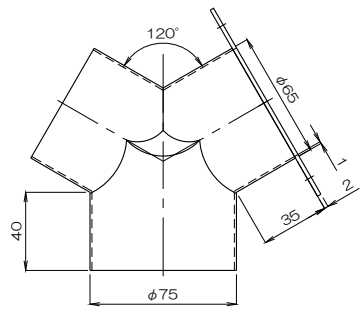

質量 558g
フランジ付異径Y管4RY75F×65BCF

質量 319g
フランジ付異径Y管4RY75×65IB/CF

質量 360g
フランジ付異径Y管4RY75F×65

質量 459g
フランジ付異径Y管4RY75F×65IB/CF

No.	修正内容	場所	日付	数	担当	製図	設計	尺度 1:F	図番 230606MN-05	配 布 先	営業	仕向	図面名称 外形図
									File name		資材購買		