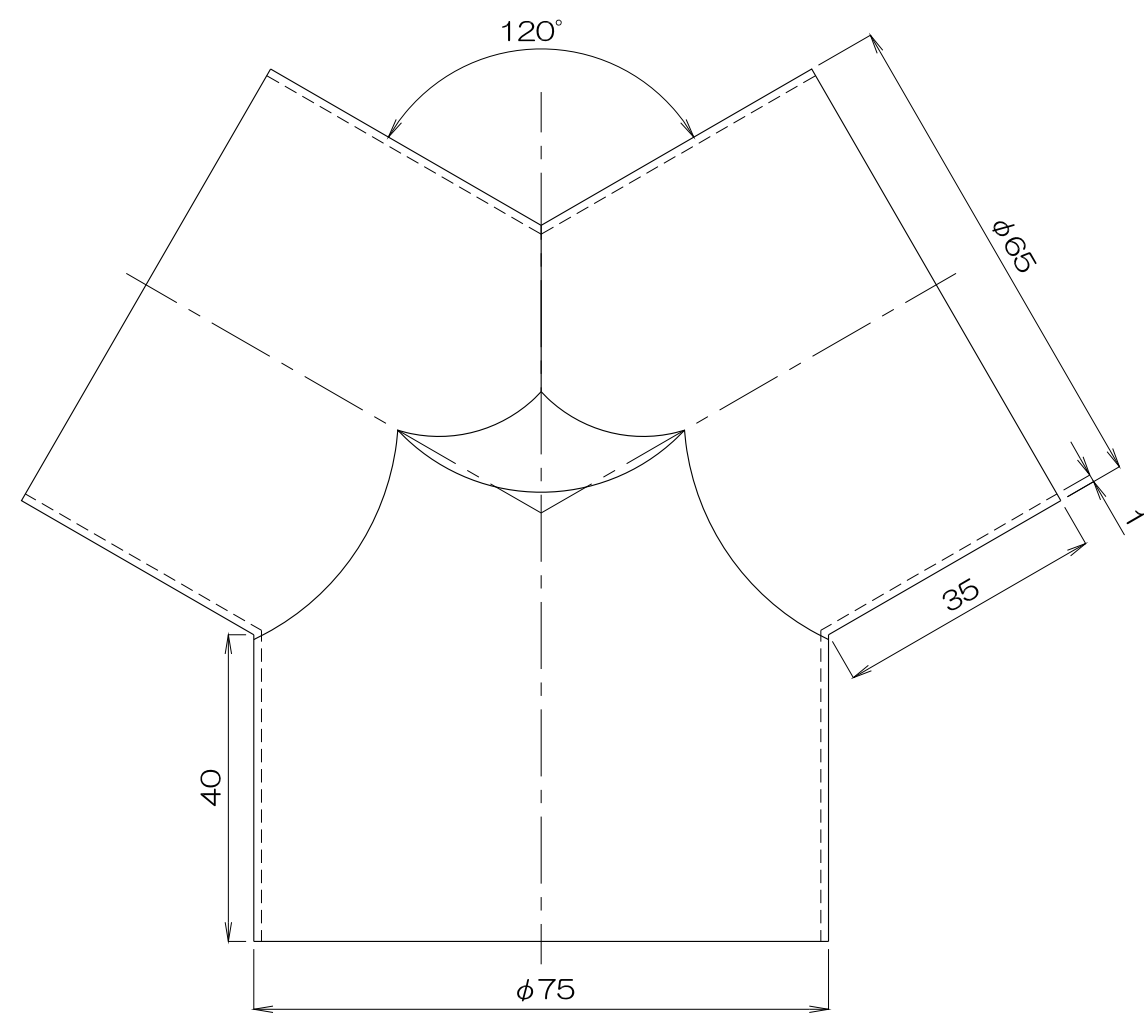

1 2 3 4 5 6

質量 220g

③					
②					
①					
No.	修正内容	場所	日付	数	担当

製図	設計	尺度	図番	配布先	<input type="checkbox"/> 営業 <input type="checkbox"/> 資材購買 <input type="checkbox"/> 総合組立 <input type="checkbox"/> 金属加工
			110818MU-04		
			File name 外形図		
			異径Y管 4RY 75x 65		

株式会社 関西電熱
Kansai Electric Heat Corp.

仕向

図面名称 外形図
異径Y管 4RY 75x 65