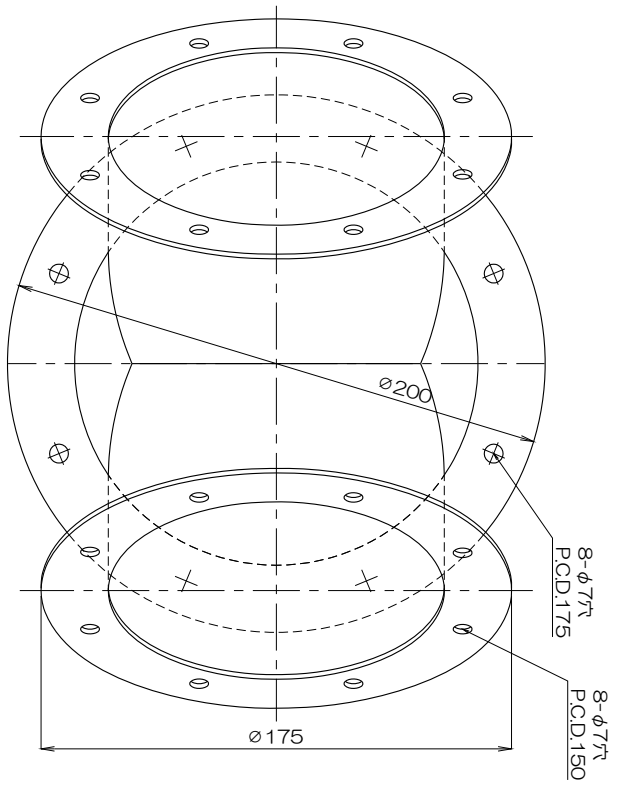

1 2 3 4 5 6

質量 1234g

△	製図	設計	尺度	図番	配	營業	株式会社 関西電熱 Kansai Electric Heat Corp.	仕向 外形図	図面名称 外形図
△			File name	190115MN-08	布	<input type="checkbox"/> 営業 <input type="checkbox"/> 資材購買 <input type="checkbox"/> 総合組立 <input type="checkbox"/> 金属加工			
No.	修正内容	場所	日付	数担当					異径Y管 4RY150F×125BCF