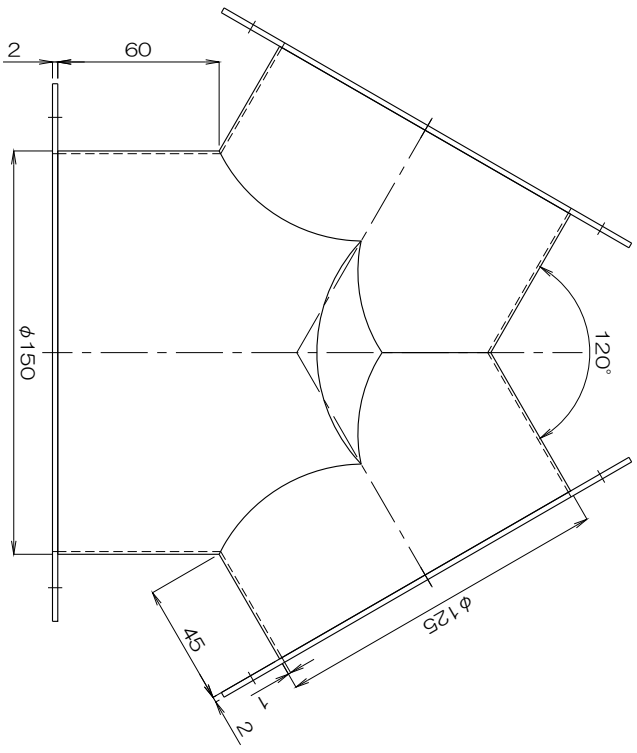

1 2 3 4 5 6

質量 1234g

△	製図	設計	尺度	図番	配	營業	株式会社 関西電熱 Kansai Electric Heat Corp.	仕向 外形図	図面名称 外形図
△			File name	190115MN-08	布	<input type="checkbox"/> 営業 <input type="checkbox"/> 資材購買 <input type="checkbox"/> 総合組立 <input type="checkbox"/> 金属加工			
No.	修正内容	場所	日付	数担当					異径Y管 4RY150F×125BCF