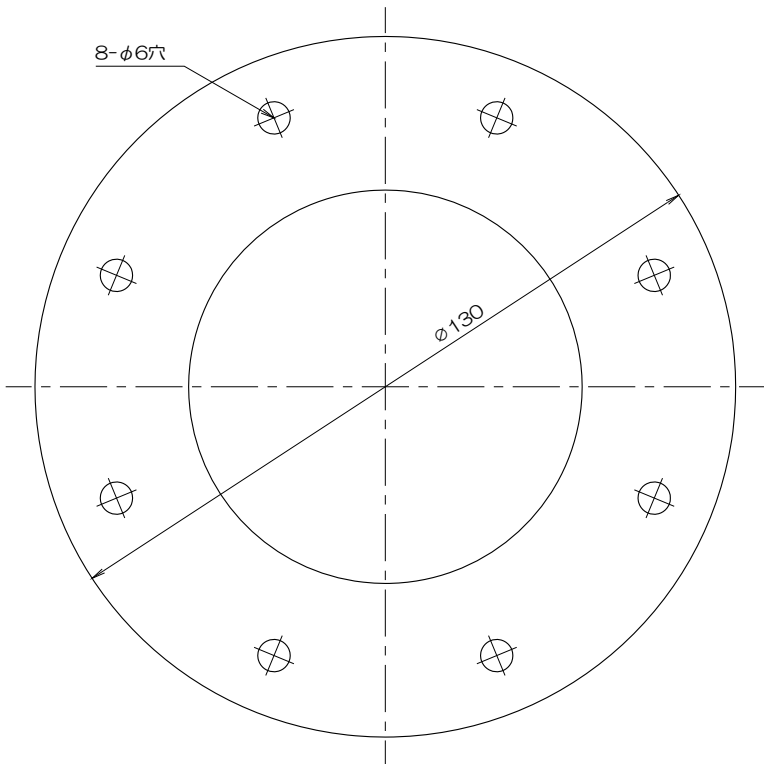

1 2 3 4 5 6

質量 270g

No.	修正内容	場所	日付	数	担当	製図	設計	尺度 1:1	図番 181228MN-05	配布 先	<input type="checkbox"/> 営業 <input type="checkbox"/> 資材購買 <input type="checkbox"/> 総合組立 <input type="checkbox"/> 金属加工	仕向	図面名称 外形図 レジューサ 4R 75F×65
						File name 外形図 レジューサ 4R 75F×65	株式会社 関西電熱 Kansai Electric Heat Corp.						