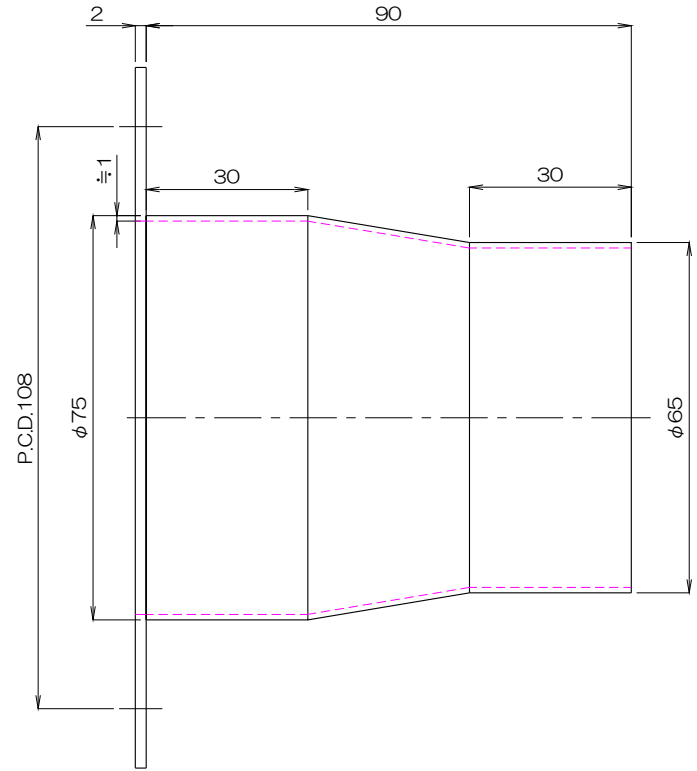

1 2 3 4 5 6

質量 270g

No.	修正内容	場所	日付	数	担当	製図	設計	尺度 1:1	図番 181228MN-05	配布 先	<input type="checkbox"/> 営業 <input type="checkbox"/> 資材購買 <input type="checkbox"/> 総合組立 <input type="checkbox"/> 金属加工	仕向	図面名称 外形図 レジューサ 4R 75F×65
						File name 外形図 レジューサ 4R 75F×65	株式会社 関西電熱 Kansai Electric Heat Corp.						