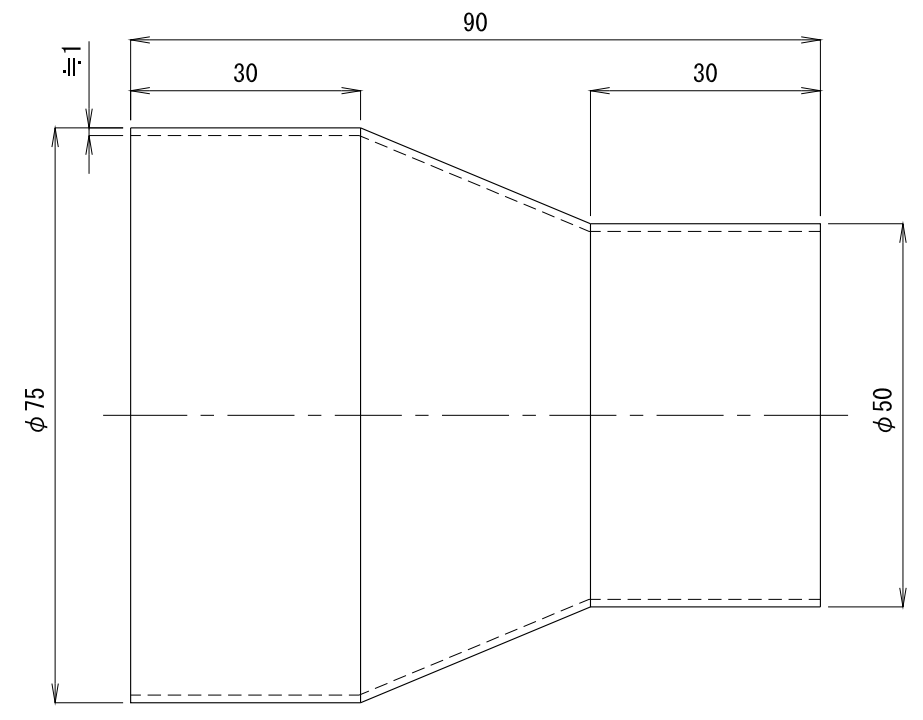

A
B
C
D

質量 115g

No.	修正内容	場所	日付	数	担当	製図	設計	尺度	図番	配布先	<input type="checkbox"/> 営業 <input type="checkbox"/> 資材購買 <input type="checkbox"/> 総合組立 <input type="checkbox"/> 金属加工	株式会社 関西電熱 Kansai Electric Heat Corp.	仕向	図面名称 レジューサ 外形図 4R 75x 50
								110806MU-04	File name 外形図					
								レジューサ 4R 75x 50						