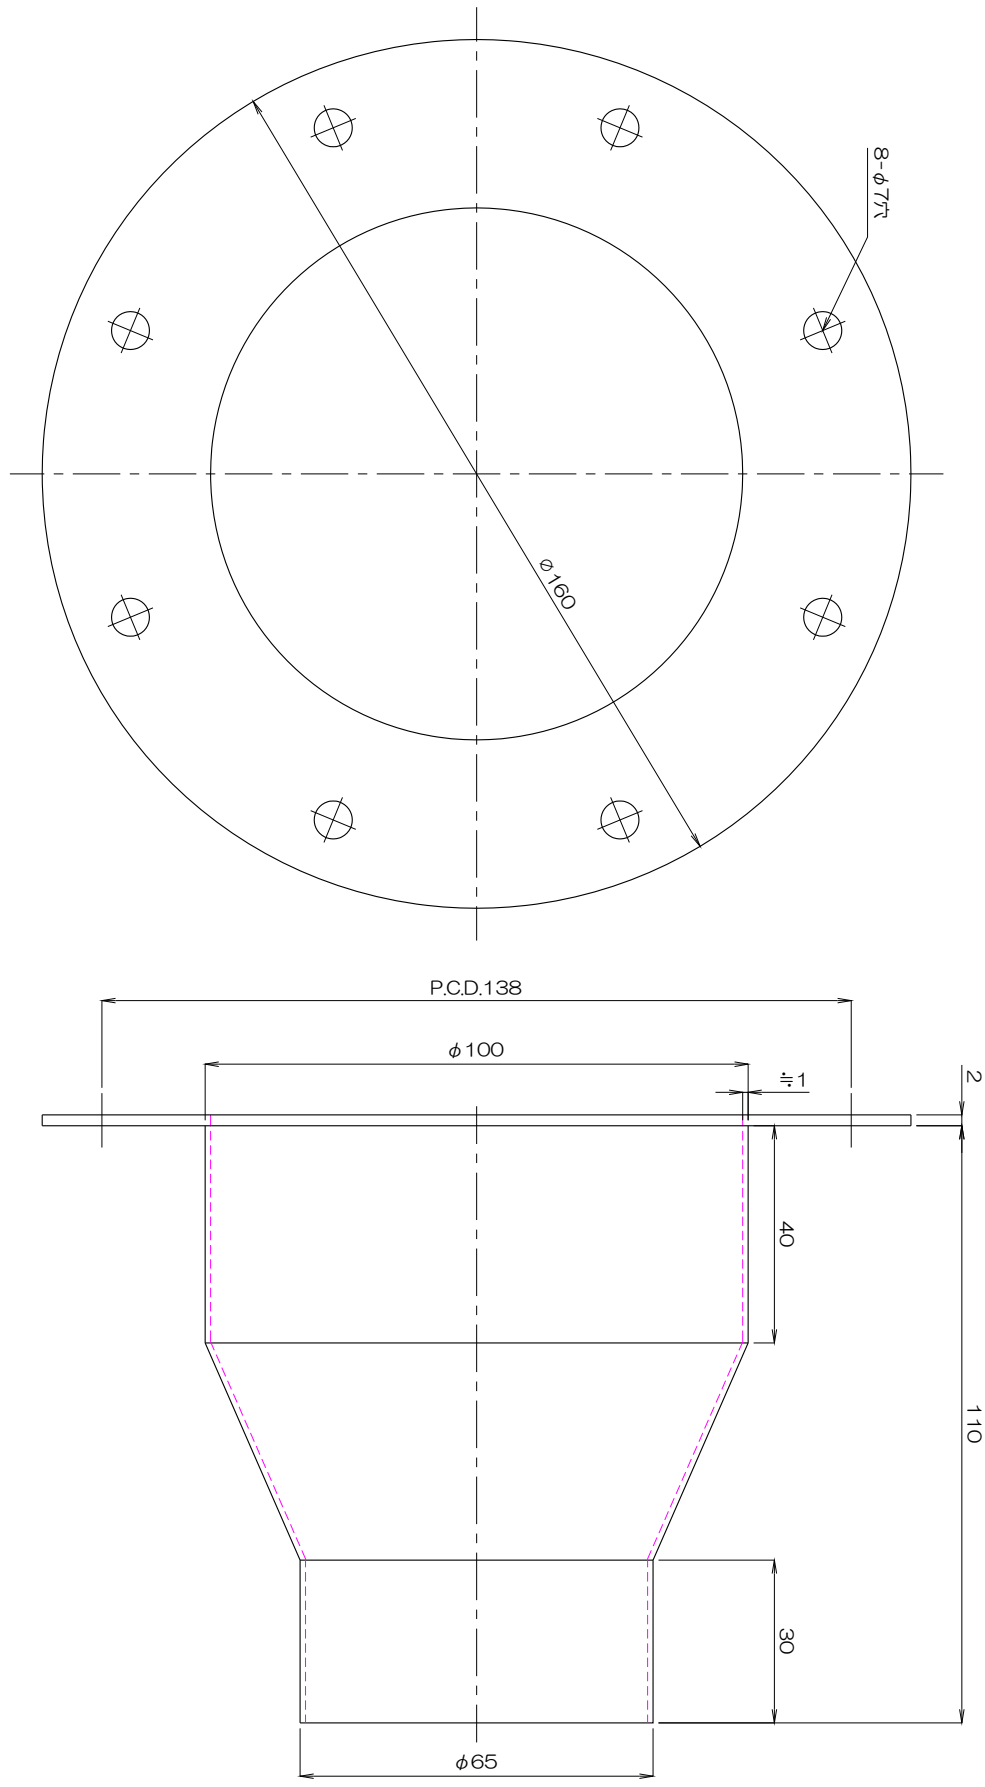

1 2 3 4 5 6

質量 391g

修正内容	場所	日付	数	担当	製図	設計	尺度	図番	配	營業	仕向	図面名称
							先	181228MN-07	布	資料購買	株式会社 関西電熱	レジュエーサ
								File name 外形図	総合組立	Kansai Electric Heat Corp.		4R100F×65
								レジュエーサ	金属加工			
								4R100F×65				