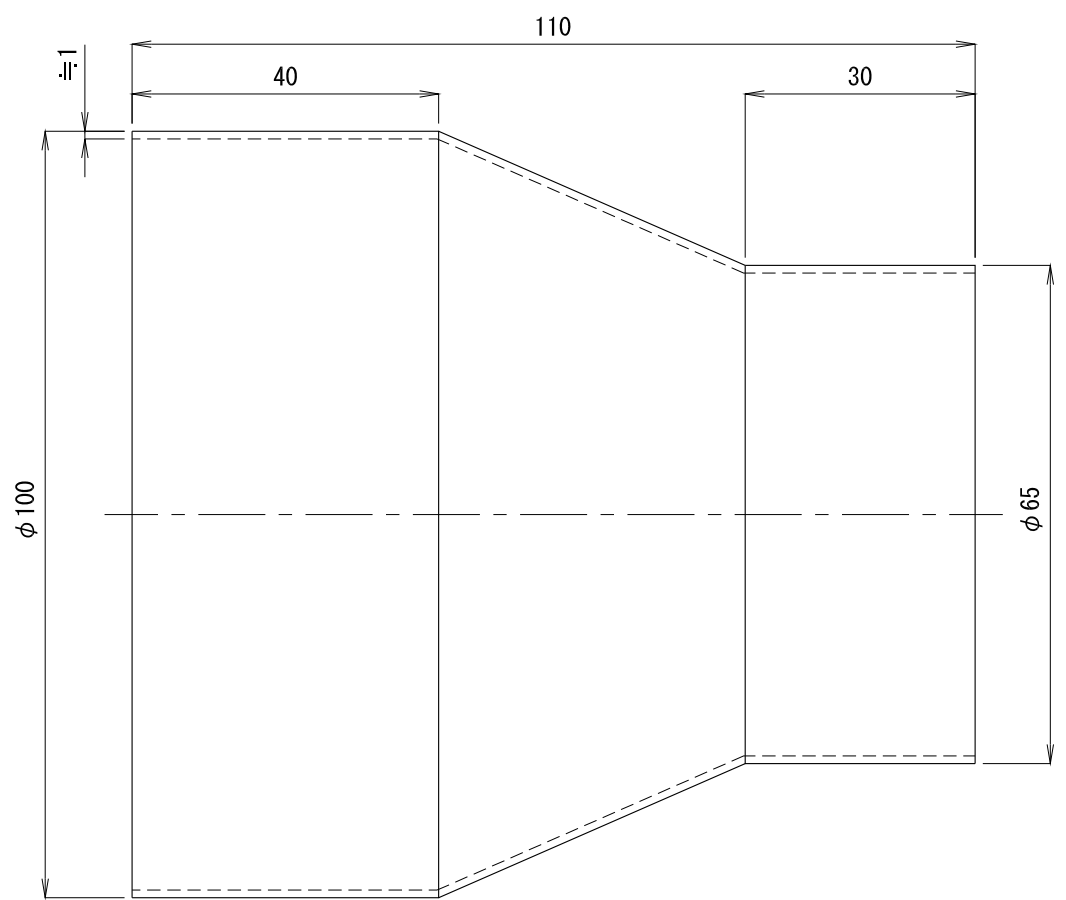

A
B
C
D

質量 197g

No.	修正内容	場所	日付	数	担当	製図	設計	尺度	図番	配布先	<input type="checkbox"/> 営業 <input type="checkbox"/> 資材購買 <input type="checkbox"/> 総合組立 <input type="checkbox"/> 金属加工	株式会社 関西電熱 Kansai Electric Heat Corp.	仕向	図面名称 レジューサ 外形図 4R100x 65
						110806MU-07	File name 外形図							
						レジューサ 4R100x 65								