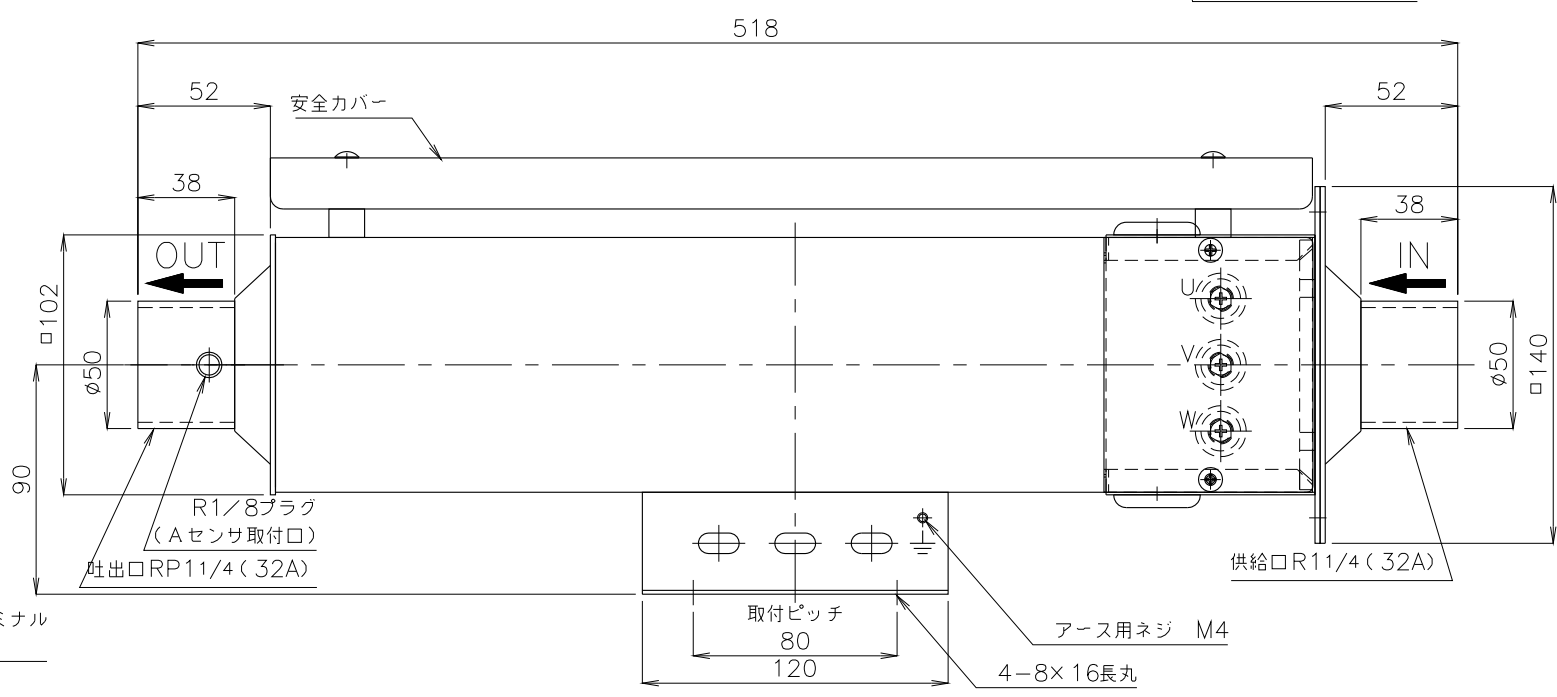

ゴムブッシュ (2ヶ)

概算質量 6.2kg±5%

|     |      |    |    |   |    |    |    |    |              |     |    |      |      |      |    |      |
|-----|------|----|----|---|----|----|----|----|--------------|-----|----|------|------|------|----|------|
| No. | 修正内容 | 場所 | 日付 | 数 | 担当 | 製図 | 設計 | 尺度 | 図番           | 配布先 | 営業 | 資材購買 | 総合組立 | 金属加工 | 仕向 | 図面名称 |
|     |      |    |    |   |    |    |    |    | 180405MN-33  |     |    |      |      |      |    |      |
|     |      |    |    |   |    |    |    |    | File name    |     |    |      |      |      |    |      |
|     |      |    |    |   |    |    |    |    | XS-3A,B,C外形図 |     |    |      |      |      |    |      |