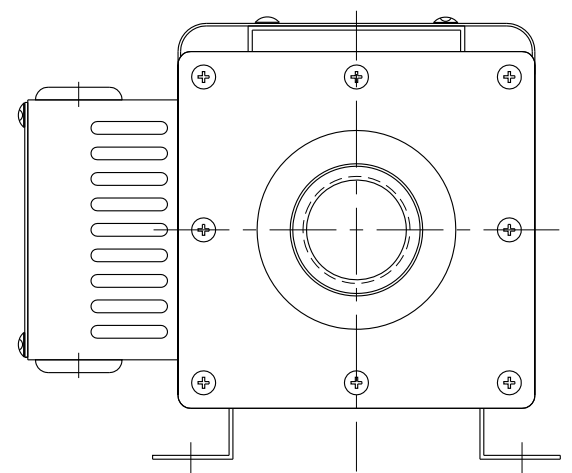

ゴムブッシュ (2ヶ)

概算質量 6.2kg±5%

|     |      |    |    |   |    |    |    |    |              |     |    |      |      |      |    |      |
|-----|------|----|----|---|----|----|----|----|--------------|-----|----|------|------|------|----|------|
| No. | 修正内容 | 場所 | 日付 | 数 | 担当 | 製図 | 設計 | 尺度 | 図番           | 配布先 | 営業 | 資材購買 | 総合組立 | 金属加工 | 仕向 | 図面名称 |
|     |      |    |    |   |    |    |    |    | 180405MN-33  |     |    |      |      |      |    |      |
|     |      |    |    |   |    |    |    |    | File name    |     |    |      |      |      |    |      |
|     |      |    |    |   |    |    |    |    | XS-3A,B,C外形図 |     |    |      |      |      |    |      |