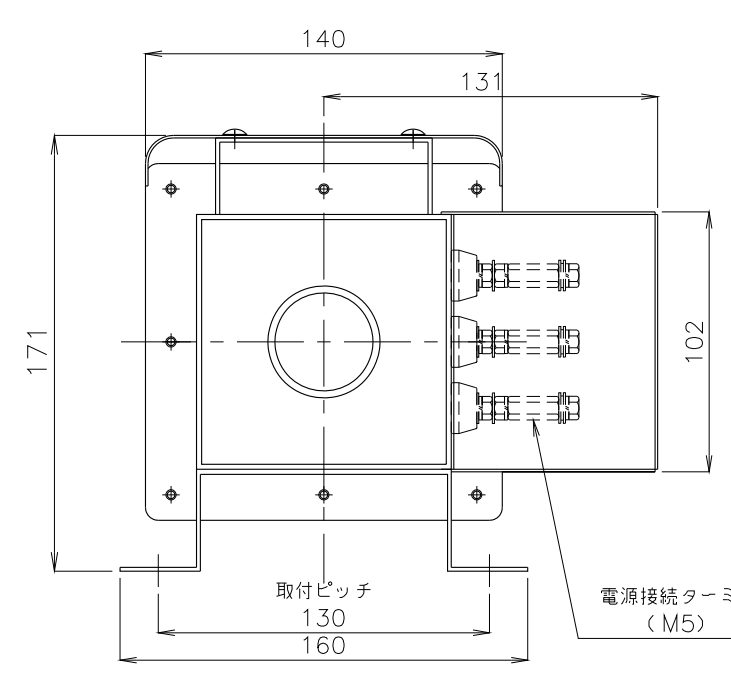

ゴムブッシュ (2ヶ)

概算質量 6.2kg±5%

|     |      |    |    |   |    |    |    |    |              |     |    |      |      |      |    |      |
|-----|------|----|----|---|----|----|----|----|--------------|-----|----|------|------|------|----|------|
| No. | 修正内容 | 場所 | 日付 | 数 | 担当 | 製図 | 設計 | 尺度 | 図番           | 配布先 | 営業 | 資材購買 | 総合組立 | 金属加工 | 仕向 | 図面名称 |
|     |      |    |    |   |    |    |    |    | 180405MN-33  |     |    |      |      |      |    |      |
|     |      |    |    |   |    |    |    |    | File name    |     |    |      |      |      |    |      |
|     |      |    |    |   |    |    |    |    | XS-3A,B,C外形図 |     |    |      |      |      |    |      |