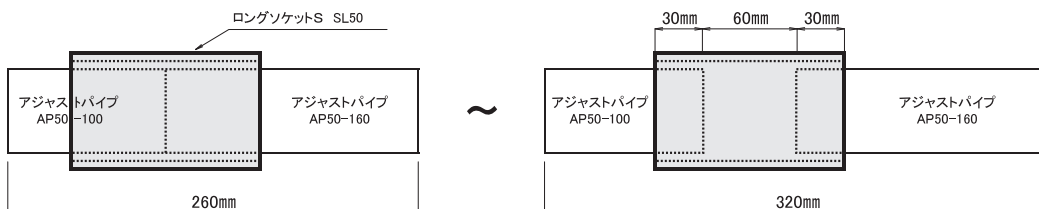

簡単に熱風発生機の配管や各種エア配管ができる配管用部材シリーズ

■ アジャストパイプ(軽量ステンレスパイプ長さ調節用)

- 500mm以下の寸法調節用軽量ステンレスパイプのショートバージョンです。ロングソケットSと組み合わせることによって任意の長さに調節できます。

●材 質 SUS430

(mm)

| 型 式 | 外 径 | 長 さ | 厚 さ | 質量(g) | 価 格 |
|-----------|------|-----|-----|-------|--------|
| AP 50-100 | φ 50 | 100 | 0.4 | 54 | ¥ 340 |
| AP 50-160 | | 160 | | 106 | ¥ 510 |
| AP 50-270 | | 270 | | 137 | ¥ 850 |
| AP 65-100 | φ 65 | 100 | 0.4 | 70 | ¥ 420 |
| AP 65-160 | | 160 | | 108 | ¥ 680 |
| AP 65-270 | | 270 | | 172 | ¥1,100 |
| AP 75-100 | φ 75 | 100 | 0.4 | 81 | ¥ 510 |
| AP 75-160 | | 160 | | 125 | ¥ 760 |
| AP 75-270 | | 270 | | 206 | ¥1,190 |
| AP100-100 | φ100 | 100 | 0.5 | 135 | ¥ 680 |
| AP100-160 | | 160 | | 208 | ¥1,020 |
| AP100-270 | | 270 | | 342 | ¥1,610 |
| AP125-100 | φ125 | 100 | 0.5 | 168 | ¥ 760 |
| AP125-160 | | 160 | | 260 | ¥1,190 |
| AP125-270 | | 270 | | 428 | ¥1,870 |

※AP65は在庫なくなり次第販売終了します。

■ ロングソケットS(長さ調節対応配管接続用)

- 60mmの寸法調節範囲を持つ配管接続用ソケットSのロングタイプです。アジャストパイプと組み合わせると500mm以下の寸法にて調節できます。
- 締結には両端にホースバンドをご使用ください。

SL100

●材 質 SUS

(mm)

| 型 式 | φd | L | 質量(g) | 価 格 |
|-------|-----|-----|-------|--------|
| SL 50 | 50 | 120 | 67 | ¥1,010 |
| SL 65 | 65 | 120 | 83 | ¥1,060 |
| SL 75 | 75 | 120 | 94 | ¥1,110 |
| SL100 | 100 | 140 | 144 | ¥1,340 |
| SL125 | 125 | 140 | 177 | ¥1,430 |

※ホースバンド(P.36)は別売りです。

長さ調節例

- アジャストパイプAP50-100+AP50-160とロングソケットS SL50を使用した場合

■ 軽量ステンレスパイプ専用断熱材

- 軽量ステンレスパイプの断熱にご使用いただけます。注意: 軽量ステンレスパイプ以外には使用できません。

RCF非含有

熱風温度350℃で軽量ステンレスパイプの表面温度が210℃の時、断熱材の表面温度が61℃になります(社内実験値)。
熱風温度257℃で軽量ステンレスパイプの表面温度が191℃の時、断熱材の表面温度が54℃になります(社内実験値)。

PDC100

使用例

軽量ステンレスパイプ専用断熱材を広げて取り付けます。カッターナイフで簡単に切断できます。

しっかりと固定しながら離型紙をはがして貼り付けます。

完成です。端部の仕上げにはアルミガラスクロステープが便利です。

- 耐熱温度 100℃(断熱材表面温度)
- 材 質 グラスウール+アルミガラスクロステープ
- 厚 さ 20mm
- 熱伝導率 0.048kcal/m・h・℃ at200℃
- 定 尺 1m