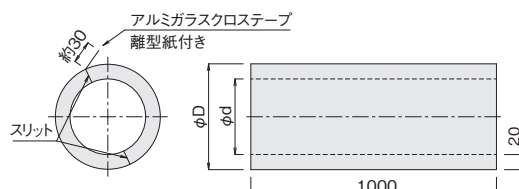

■ ロングソケットS(長さ調節対応配管接続用)

- 60mmの寸法調節範囲を持つ配管接続用ソケットSのロングタイプです。アジャストパイプと組み合わせると500mm以下の寸法にて調節できます。
- 締結には両端にホースバンドをご使用ください。

SL100

●材 質 SUS

(mm)

| 型 式 | φd | L | 質 量(g) | 価 格 |
|-------|-----|-----|--------|--------|
| SL 50 | 50 | 120 | 67 | ¥1,010 |
| SL 65 | 65 | 120 | 83 | ¥1,060 |
| SL 75 | 75 | 120 | 94 | ¥1,110 |
| SL100 | 100 | 140 | 144 | ¥1,340 |
| SL125 | 125 | 140 | 177 | ¥1,430 |

※ホースバンド(P.36)は別売りです。

長さ調節例

- アジャストパイプAP50-100+AP50-160とロングソケットS SL50を使用した場合

■ 軽量ステンレスパイプ専用断熱材

省
エ
ネ

- 軽量ステンレスパイプの断熱にご使用いただけます。注意: 軽量ステンレスパイプ以外には使用できません。

PDC100

熱風温度350°Cで軽量ステンレスパイプの表面温度が210°Cの時、断熱材の表面温度が61°Cになります(社内実験値)。
熱風温度257°Cで軽量ステンレスパイプの表面温度が191°Cの時、断熱材の表面温度が54°Cになります(社内実験値)。

使用例

軽量ステンレスパイプ専用断熱材を広げて取り付けます。カッターナイフで簡単に切断できます。

しっかりと固定しながら断熱材をはがして貼り付けます。

完成です。端部の仕上げにはアルミガラスクロステープが便利です。

- 耐熱温度 100°C(断熱材表面温度)
- 材 質 グラスウール+アルミガラスクロステープ
- 厚 さ 20mm
- 熱伝導率 0.048kcal/m·h·°C at200°C
- 定 尺 1m