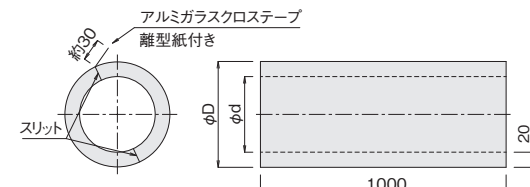

※ホースバンド(P.36)は別売りです。

長さ調節例

- アジャストパイプAP50-100+AP50-160とロングソケットS SL50を使用した場合

■ 軽量ステンレスパイプ専用断熱材

- 軽量ステンレスパイプの断熱にご使用いただけます。注意: 軽量ステンレスパイプ以外には使用できません。

RCF非含有

熱風温度350℃で軽量ステンレスパイプの表面温度が210℃の時、断熱材の表面温度が61℃になります(社内実験値)。
熱風温度257℃で軽量ステンレスパイプの表面温度が191℃の時、断熱材の表面温度が54℃になります(社内実験値)。

PDC100

使用例

軽量ステンレスパイプ専用断熱材を広げて取り付けます。カッターナイフで簡単に切断できます。

しっかりと固定しながら離型紙をはがして貼り付けます。

完成です。端部の仕上げにはアルミガラスクロステープが便利です。

- 耐熱温度 100℃(断熱材表面温度)
- 材 質 グラスウール+アルミガラスクロステープ
- 厚 さ 20mm
- 熱伝導率 0.048kcal/m・h・℃ at200℃
- 定 尺 1m