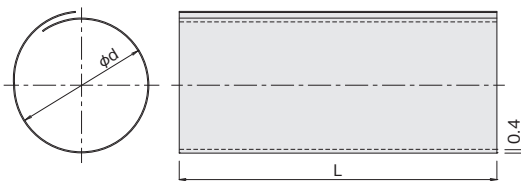

簡単に熱風発生機の配管や各種エア配管ができる配管用部材シリーズ

■ アジャストパイプ(軽量ステンレスパイプ長さ調節用)

- 500mm以下の寸法調節用軽量ステンレスパイプのショートバージョンです。ロングソケットSと組み合わせることによって任意の長さに調節できます。

●材 質 SUS430

(mm)

| 型 式 | 外 径 | 長 さ | 厚 さ | 質量(g) | 価 格 |
|-----------|------|-----|-----|-------|--------|
| AP 50-100 | φ 50 | 100 | 0.4 | 54 | ¥ 340 |
| AP 50-160 | | 160 | | 106 | ¥ 510 |
| AP 50-270 | | 270 | | 137 | ¥ 850 |
| AP 65-100 | φ 65 | 100 | 0.4 | 70 | ¥ 420 |
| AP 65-160 | | 160 | | 108 | ¥ 680 |
| AP 65-270 | | 270 | | 172 | ¥1,100 |
| AP 75-100 | φ 75 | 100 | 0.4 | 81 | ¥ 510 |
| AP 75-160 | | 160 | | 125 | ¥ 760 |
| AP 75-270 | | 270 | | 206 | ¥1,190 |
| AP100-100 | φ100 | 100 | 0.5 | 135 | ¥ 680 |
| AP100-160 | | 160 | | 208 | ¥1,020 |
| AP100-270 | | 270 | | 342 | ¥1,610 |
| AP125-100 | φ125 | 100 | 0.5 | 168 | ¥ 760 |
| AP125-160 | | 160 | | 260 | ¥1,190 |
| AP125-270 | | 270 | | 428 | ¥1,870 |

※AP65は在庫なくなり次第販売終了します。

■ ロングソケットS(長さ調節対応配管接続用)

- 60mmの寸法調節範囲を持つ配管接続用ソケットSのロングタイプです。アジャストパイプと組み合わせると500mm以下の寸法にて調節できます。
- 締結には両端にホースバンドをご使用ください。

SL100

●材 質 SUS

(mm)

| 型 式 | φd | L | 質量(g) | 価 格 |
|-------|-----|-----|-------|--------|
| SL 50 | 50 | 120 | 67 | ¥1,010 |
| SL 65 | 65 | 120 | 83 | ¥1,060 |
| SL 75 | 75 | 120 | 94 | ¥1,110 |
| SL100 | 100 | 140 | 144 | ¥1,340 |
| SL125 | 125 | 140 | 177 | ¥1,430 |

※ホースバンド(P.36)は別売りです。

長さ調節例

- アジャストパイプAP50-100+AP50-160とロングソケットS SL50を使用した場合

■ 軽量ステンレスパイプ専用断熱材

- 軽量ステンレスパイプの断熱にご使用いただけます。注意: 軽量ステンレスパイプ以外には使用できません。

RCF非含有

熱風温度350℃で軽量ステンレスパイプの表面温度が210℃の時、断熱材の表面温度が61℃になります(社内実験値)。
熱風温度257℃で軽量ステンレスパイプの表面温度が191℃の時、断熱材の表面温度が54℃になります(社内実験値)。