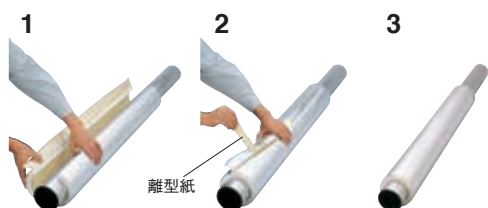

簡単に熱風発生機の配管や各種エア配管ができる配管用部材シリーズ

■ アジャストパイプ(軽量ステンレスパイプ長さ調節用)

- 500mm以下の寸法調節用軽量ステンレスパイプのショートバージョンです。ロングソケットSと組み合わせることによって任意の長さに調節できます。

●材 質 SUS430

(mm)

| 型 式 | 外 径 | 長 さ | 厚 さ | 質量(g) | 価 格 |
|-----------|------|-----|-----|-------|--------|
| AP 50-100 | φ 50 | 100 | 0.4 | 54 | ¥ 340 |
| AP 50-160 | | 160 | | 106 | ¥ 510 |
| AP 50-270 | | 270 | | 137 | ¥ 850 |
| AP 65-100 | φ 65 | 100 | 0.4 | 70 | ¥ 420 |
| AP 65-160 | | 160 | | 108 | ¥ 680 |
| AP 65-270 | | 270 | | 172 | ¥1,100 |
| AP 75-100 | φ 75 | 100 | 0.4 | 81 | ¥ 510 |
| AP 75-160 | | 160 | | 125 | ¥ 760 |
| AP 75-270 | | 270 | | 206 | ¥1,190 |
| AP100-100 | φ100 | 100 | 0.5 | 135 | ¥ 680 |
| AP100-160 | | 160 | | 208 | ¥1,020 |
| AP100-270 | | 270 | | 342 | ¥1,610 |
| AP125-100 | φ125 | 100 | 0.5 | 168 | ¥ 760 |
| AP125-160 | | 160 | | 260 | ¥1,190 |
| AP125-270 | | 270 | | 428 | ¥1,870 |

※AP65は在庫なくなり次第販売終了します。

■ ロングソケットS(長さ調節対応配管接続用)

- 60mmの寸法調節範囲を持つ配管接続用ソケットSのロングタイプです。アジャストパイプと組み合わせると500mm以下の寸法にて調節できます。
- 締結には両端にホースバンドをご使用ください。

SL100

●材 質 SUS

(mm)

| 型 式 | φd | L | 質量(g) | 価 格 |
|-------|-----|-----|-------|--------|
| SL 50 | 50 | 120 | 67 | ¥1,010 |
| SL 65 | 65 | 120 | 83 | ¥1,060 |
| SL 75 | 75 | 120 | 94 | ¥1,110 |
| SL100 | 100 | 140 | 144 | ¥1,340 |
| SL125 | 125 | 140 | 177 | ¥1,430 |

※ホースバンド(P.36)は別売りです。

長さ調節例

- アジャストパイプAP50-100+AP50-160とロングソケットS SL50を使用した場合

■ 軽量ステンレスパイプ専用断熱材

- 軽量ステンレスパイプの断熱にご使用いただけます。注意: 軽量ステンレスパイプ以外には使用できません。

RCF非含有

熱風温度350℃で軽量ステンレスパイプの表面温度が210℃の時、断熱材の表面温度が61℃になります(社内実験値)。
熱風温度257℃で軽量ステンレスパイプの表面温度が191℃の時、断熱材の表面温度が54℃になります(社内実験値)。

PDC100

使用例

軽量ステンレスパイプ専用断熱材を広げて取り付けます。カッターナイフで簡単に切断できます。

しっかりと固定しながら離型紙をはがして貼り付けます。

完成です。端部の仕上げにはアルミガラスクロステープが便利です。

- 耐熱温度 100℃(断熱材表面温度)
- 材 質 グラスウール+アルミガラスクロステープ
- 厚 さ 20mm
- 熱伝導率 0.048kcal/m・h・℃ at200℃
- 定 尺 1m