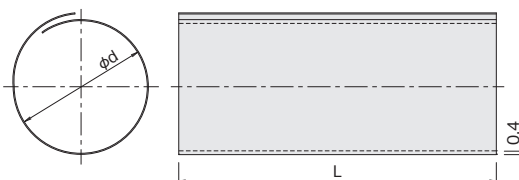

簡単に熱風発生機の配管や各種エア配管ができる配管用部材シリーズ

■ アジャストパイプ(軽量ステンレスパイプ長さ調節用)

- 500mm以下の寸法調節用軽量ステンレスパイプのショートバージョンです。ロングソケットSと組み合わせることによって任意の長さに調節できます。

AP100-270 AP100-160 AP100-100

●材 質 SUS430

(mm)

| 型 式 | 外 径 | 長 さ | 厚 さ | 質 量(g) | 価 格 |
|-----------|------|-----|-----|--------|--------|
| AP 50-100 | φ 50 | 100 | 0.4 | 54 | ¥ 340 |
| AP 50-160 | | 160 | | 106 | ¥ 510 |
| AP 50-270 | | 270 | | 137 | ¥ 850 |
| AP 75-100 | φ 75 | 100 | 0.4 | 81 | ¥ 510 |
| AP 75-160 | | 160 | | 125 | ¥ 760 |
| AP 75-270 | | 270 | | 206 | ¥1,190 |
| AP100-100 | φ100 | 100 | 0.5 | 135 | ¥ 680 |
| AP100-160 | | 160 | | 208 | ¥1,020 |
| AP100-270 | | 270 | | 342 | ¥1,610 |
| AP125-100 | φ125 | 100 | 0.5 | 168 | ¥ 760 |
| AP125-160 | | 160 | | 260 | ¥1,190 |
| AP125-270 | | 270 | | 428 | ¥1,870 |

■ ロングソケットS(長さ調節対応配管接続用)

- 60mmの寸法調節範囲を持つ配管接続用ソケットSのロングタイプです。アジャストパイプと組み合わせると500mm以下の寸法にて調節できます。
- 締結には両端にホースバンドをご使用ください。

SL100

●材 質 SUS

(mm)

| 型 式 | φd | L | 質 量(g) | 価 格 |
|-------|-----|-----|--------|--------|
| SL 50 | 50 | 120 | 67 | ¥1,010 |
| SL 65 | 65 | 120 | 83 | ¥1,060 |
| SL 75 | 75 | 120 | 94 | ¥1,110 |
| SL100 | 100 | 140 | 144 | ¥1,340 |
| SL125 | 125 | 140 | 177 | ¥1,430 |